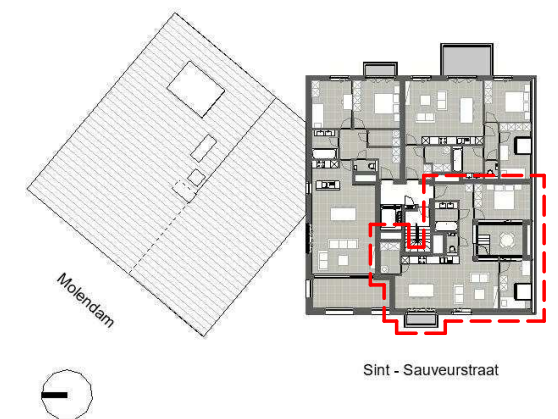

ROOTS

SCHAAL	BRUTO OPP.	TERRAS OPP.	TUIN OPP.
1:50	91,1 m ²	14,2 m ²	
ADRES	App 4.03 - Molendam 66/0403 - 9600 Ronse		DATUM
			14/01/21

Gevelaanzicht

Grondplan

Meubilair en decoratie is niet inclusief en louter als referentie afgebeeld. Keuken is louter als referentie weergegeven. Zie afzonderlijk keukenplan. Voor informatie over technieken: zie bouwplannen en commercieel lastenboek.